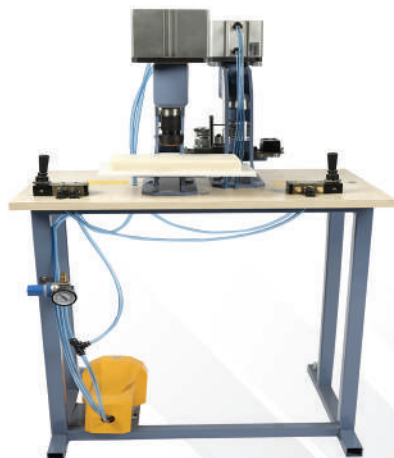

OKRUGLA CHROM

RUČNA PRESA

**RUČNI SET ZA
DUGMAD**

**PNEUMATSKI
SET**

**PNEUMATSKI
SET FULL**

**PNEUMATSKI
PIŠTOLJ**

**PNEUMATSKI
PIŠTOLJ WUFU**

ŽIČANO JEZGRO